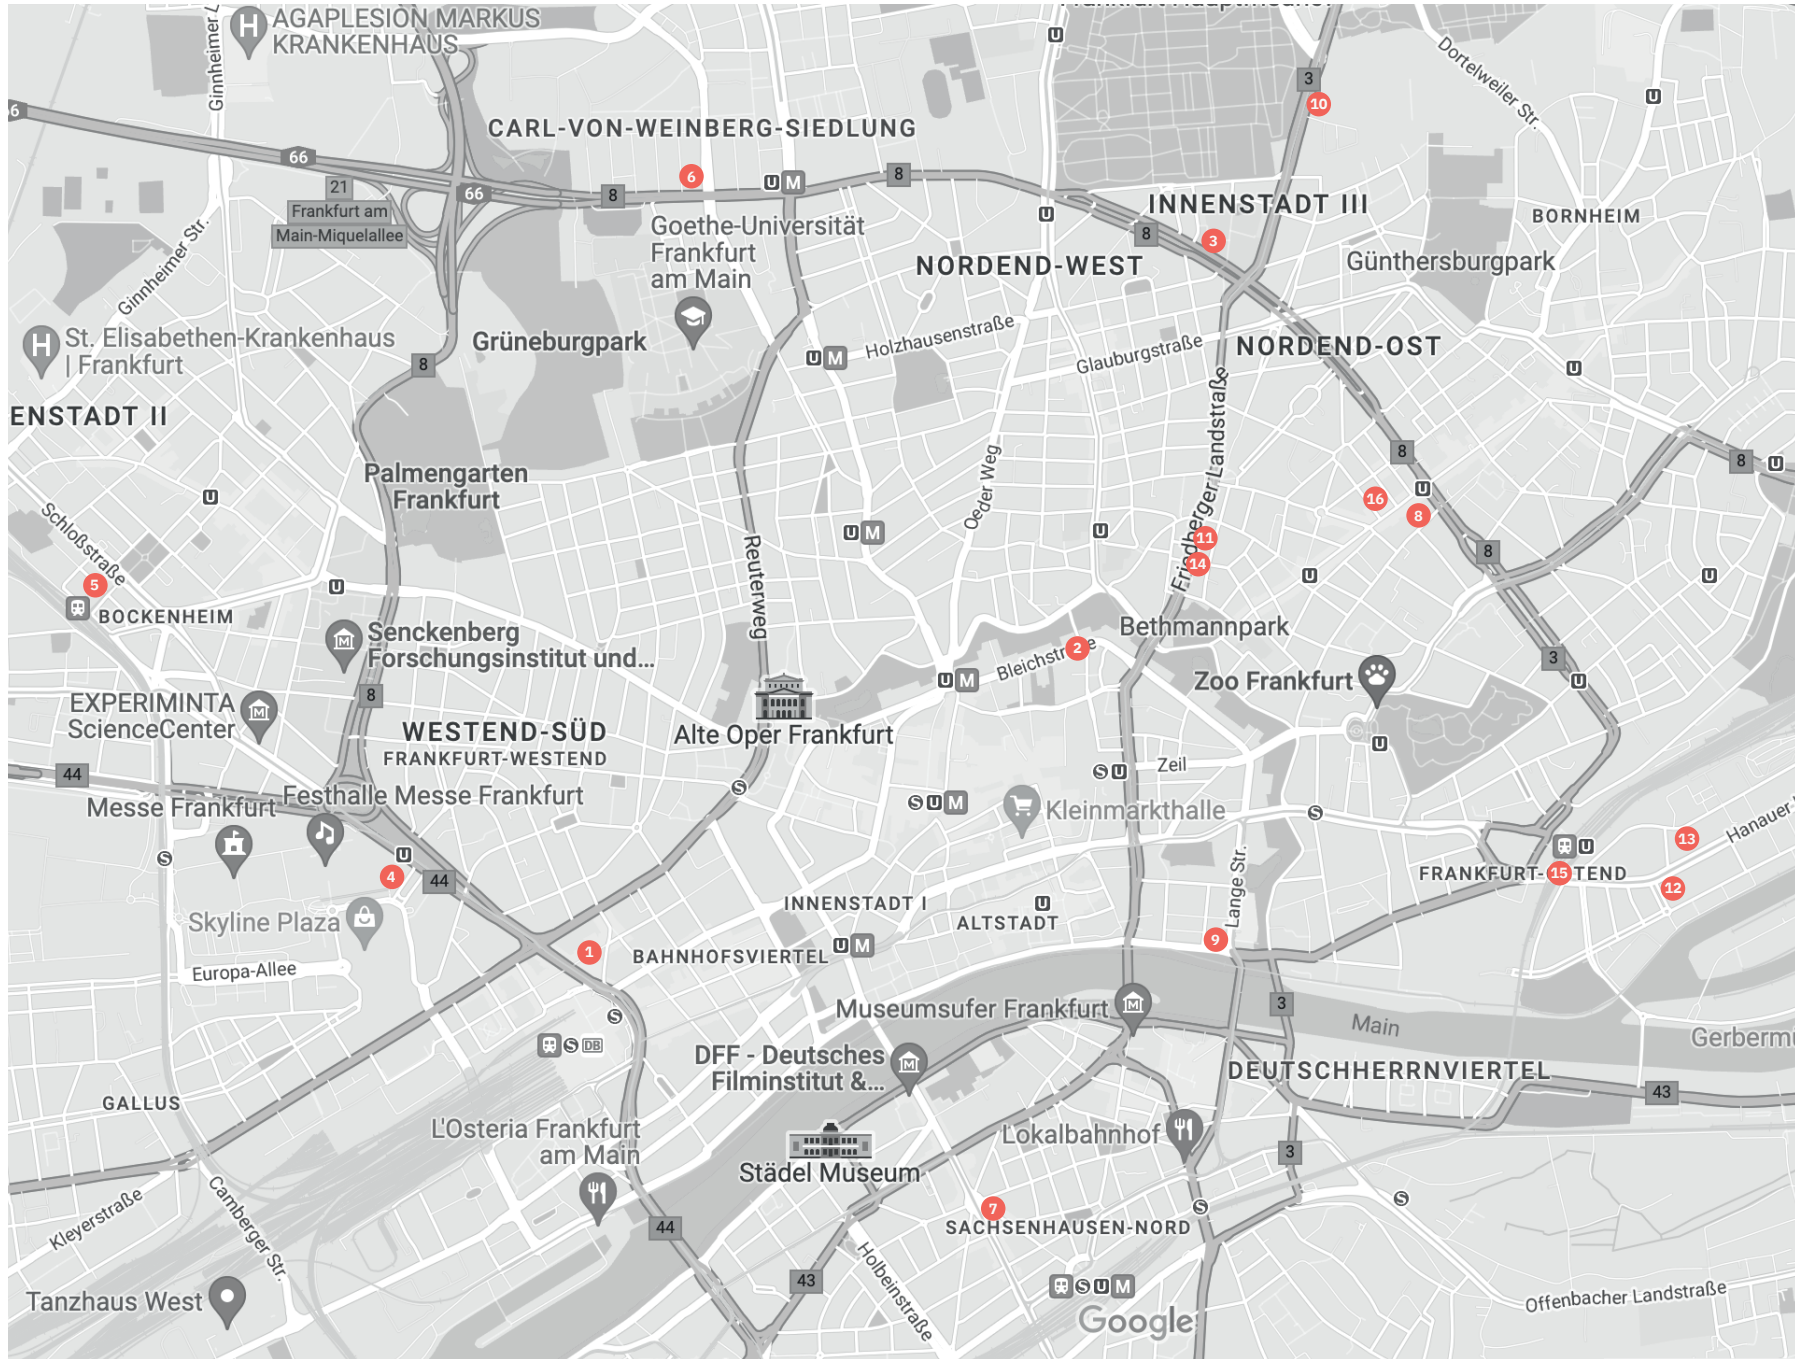

MURALS ART FRANKFURT

Niddastr. 63

Alte Gasse 71

Nibelungenplatz

U-Bahn-Station Messe/Festhalle

Werrastr. 22

Miquelallee 191

Diesterwegstraße 9

Sandweg 141

Lange Str. 5-9

Friedberger Landstraße 312

Rotteckstr. 7

Hanauer Landstr. 138

Hanauer Landstr. 145 HH

Gaußstr. 30

Hanauer Landstraße 99

Heideplatz

Karte mit 16 eingetragenen Mural-Standorten von insgesamt über 80 auf muralsartfrankfurt.de (Stand: Mai 2024)
Alle Angaben ohne Gewähr. Nur für den privaten Gebrauch.

Kartendaten @ 2022 GeoBasis-DE/BKG (@2009), Google